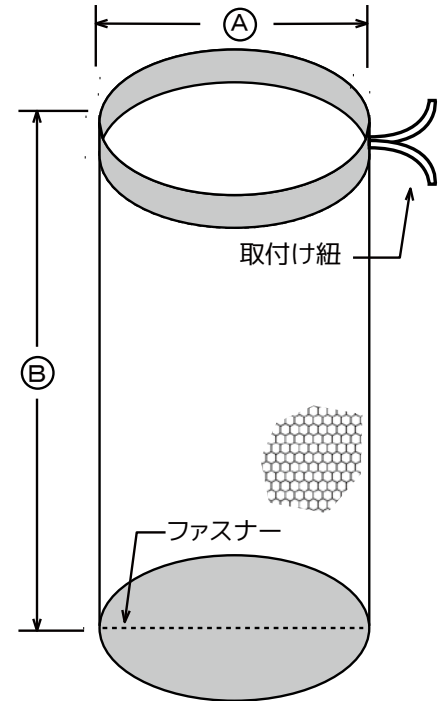

▶ 店舗・工場用 排気ダクトフィルター

受注製作 参考：Ⓐφ 300mm×Ⓑ1000mm

- 工場の排気ダクトに取付け、塵やダストを回収することができます。また外部からの害虫の侵入を防ぎます。
- 排気ダクトフィルターを大きく（長く）製作することで、表面積を増やし清掃回数を減らすことができます。
- 取付けるダクトや環境に合わせて1枚から製作します。
- 工場周辺の環境対策・排気ダストの見える化に。
- 納入実績：リネンサプライ・クリーニング工場、コインランドリー、食品工場、ダンボール工場など
- 排気ダクト標準仕様：上部ロープ通し、底部ファスナー付（掃除用）材質：ポリエステル100%

- ▶ 底面ファスナー開閉（清掃用）現場に合わせ1枚から製造します

▶ 店舗・工場用 空調フィルター

- 工場内の空調に取付け、異物、ホコリ、塵、ダストの混入を防ぎます。
- 取付箇所に合わせて1枚から製造します。面ファスナー、ロープなどで取付けます。
- ご要望に添ってメッシュ生地の細かさも選べます。材質：ポリエステル100%

クリーニング工場で使用する縫製品を作る会社です
 様々な生地をもとに1枚から製作をしています