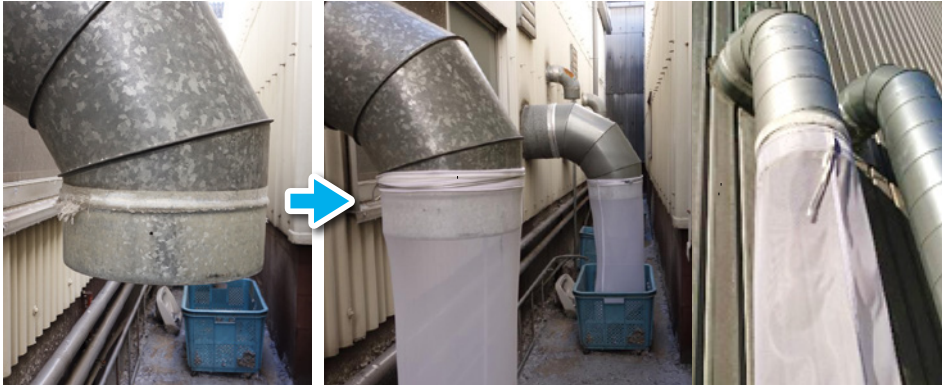

▶ 店舗・工場用 排気ダクトフィルター

受注製作 参考：Ⓐφ 300mm×Ⓑ1000mm

- 工場の排気ダクトに取付け、塵やダストを回収することができます。また外部からの害虫の侵入を防ぎます。
- 排気ダクトフィルターを大きく（長く）製作することで、表面積を増やし清掃回数を減らすことができます。
- 取付けるダクトや環境に合わせて1枚から製作します。
- 工場周辺の環境対策・排気ダストの見える化に。
- 納入実績：リネンサプライ・クリーニング工場、コインランドリー、食品工場、ダンボール工場など
- 排気ダクト標準仕様：上部ロープ通し、底部ファスナー付（掃除用）材質：ポリエステル100%

- ▶ 底面ファスナー開閉（清掃用）現場に合わせ1枚から製造します

▶ 店舗・工場用 空調フィルター

- 工場内の空調に取付け、異物、ホコリ、塵、ダストの混入を防ぎます。
- 取付箇所に合わせて1枚から製造します。面ファスナー、ロープなどで取付けます。
- ご要望に添ってメッシュ生地の細かさも選べます。材質：ポリエステル100%

クリーニング工場で使用する縫製品を作る会社です
 様々な生地をもとに1枚から製作をしています

▲ メッシュ生地粗目・極細（洗浄用途に使用）

▲ ポリエステル生地（約100種）

▲ 食品工場内縫製品（食品洗い用・空調ダクトフィルターなど）

▲ 乾燥機内ハンモック

オリジナル受入れワゴン・カバーなど
 ▲ 受入れワゴン・運搬車カバー

プラカゴも扱っています

▲ プラカゴカバー

▲ 空調フィルター